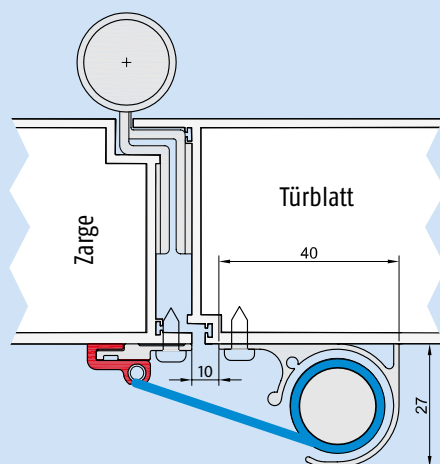

ROLLO FSR 7000 [OUTDOOR]

Seitenansicht, Schrauben verdeckt

Einfaches Ein- / Aushängesystem

Türe geschlossen, Rollo eingerollt

Türe offen, Rollo ausgezogen

WICHTIGE MERKMALE

- Schnellmontage-Rollo
- Speziell für Aussentüren und Nasszonen, rostfreie Mechanik
- Widerstandsfähiges Kunstfasertuch
 - abwaschbar
 - schwer entflammbar B1
 - ein- und aushängbar
 - UV-beständig
- Schrauben unsichtbar
- Gehäuseposition verstellbar
- Passt für fast alle Türen
- 1'000'000 Prüfzyklen

TECHNISCHE DATEN

| | |
|-----------------------------|--------------------------|
| Standard-Länge | 1925 mm (Lagerlänge) |
| Automatik-Länge | 2015 mm (Lagerlänge) |
| Maximale Lieferlänge | 2500 mm |
| Mindestlänge | 310 mm |
| Kürzen | nicht kürzbar |
| Montageset | Universalschrauben inkl. |
| Auszugslänge | 260 mm oder 330 mm |