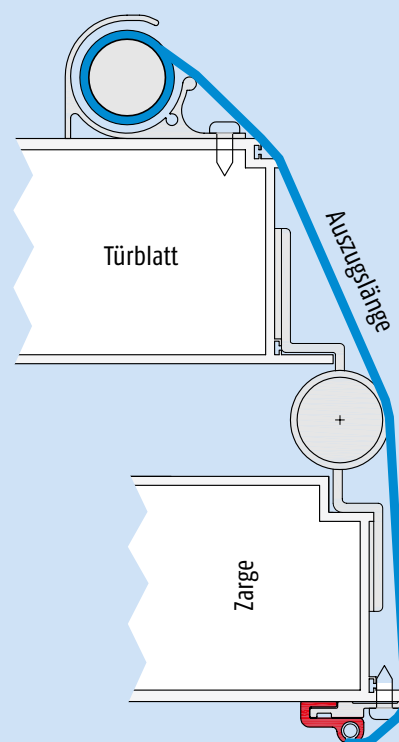

ROLLO FSR 7000 [OUTDOOR]

Seitenansicht, Schrauben verdeckt

Einfaches Ein- / Aushängesystem

Türe geschlossen, Rollo eingerollt

Türe offen, Rollo ausgezogen

WICHTIGE MERKMALE

- Schnellmontage-Rollo
- Speziell für Aussentüren und Nasszonen, rostfreie Mechanik
- Widerstandsfähiges Kunstfasertuch
 - abwaschbar
 - schwer entflammbar B1
 - ein- und aushängbar
 - UV-beständig
- Schrauben unsichtbar
- Gehäuseposition verstellbar
- Passt für fast alle Türen
- 1'000'000 Prüfzyklen

MATERIALIEN

TÜRARTEN

GEPRÜFTE QUALITÄT

TUCH-FARBE

| | |
|---------|--------------|
| SCHWARZ | OPTION WEISS |
|---------|--------------|

GEHÄUSE-FARBE

| | | | | | | | | |
|--------------|----------------|---------------|--------------------|--------------------|-------------------|--------------|--|--|
| EV1 ELOXIERT | RAL-9016 WEISS | RAL-9007 GRAU | RAL-7016 ANTHRACIT | EDELSTAHL ELOXIERT | Farb- optionen | RAL / ELOXAL | | |
| | | | | | | | | |

TECHNISCHE DATEN

| | |
|-----------------------------|--------------------------|
| Standard-Länge | 1925 mm (Lagerlänge) |
| Automatik-Länge | 2015 mm (Lagerlänge) |
| Maximale Lieferlänge | 2500 mm |
| Mindestlänge | 310 mm |
| Kürzen | nicht kürzbar |
| Montageset | Universalschrauben inkl. |
| Auszugslänge | 260 mm oder 330 mm |