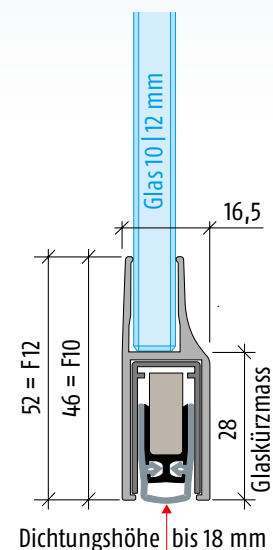

Planet KG-F10 | F12

→ 16,5 x 46 / 52 mm | ↓ 18 mm | ≤ 48 dB

Wichtige Merkmale

- Dichtungshöhe bis ↓ 18 mm
- Bei optimaler Abdichtung Schalldämmwert bis ≤ 48 dB
- Für 1- und 2-flügelige Ganzglastüren mit 10 und 12 mm Glasdicke
- Planet KG-F10 | F12 zum Aufstecken und Kleben
- Einseitige und geräuschlose Auslösung, Flüster-Dichtung
- Dank Parallelabsenkung kein Schleifen über den Boden
- Automatischer Ausgleich bei schiefer / welligem Boden
- Hochwertige Silikonlippe, einfache Hubeinstellung
- Kürzbar bis zur nächst kleineren Lagerlänge
- Kein mühsames Silikon schneiden an den beiden Enden
- 7 Jahre Garantie

Türarten mit Planet KG-F10 | F12

Weitere Funktionen

Technische Daten

Material des Profils	aluminium, → 16,5 x 46 / 52 mm, EV1 farblos oder Edelstahl matt eloxiert
Dichtungsprofil	hochwertiges Silikon oder hochwertiges selbstverlöschendes Silikon
Dichtungshöhe	bis maximal ↓ 18 mm
Schalldämmwert	bis ≤ 48 dB bei Luftabstand 7 mm; bis ≤ 46 dB bei Luftabstand 14 mm
Hubregulierung	am Auslösestift mit 3 mm Inbus-Schlüssel
Lagerlängen	459, 584, 709, 834, 959, 1084, 1209, 1334, 1459 mm
Sonderlängen	auf Anfrage bis 6000 mm, Schiebetüren bis 1600 mm
Auslösung	einseitig bandseitig
Kürzbar	max. 125 mm
Befestigung	zum Kleben
Aufaufplättchen	Edelstahl, zum Einschlagen, 20 x 20 mm
Prüfzeugnisse	auf Anfrage