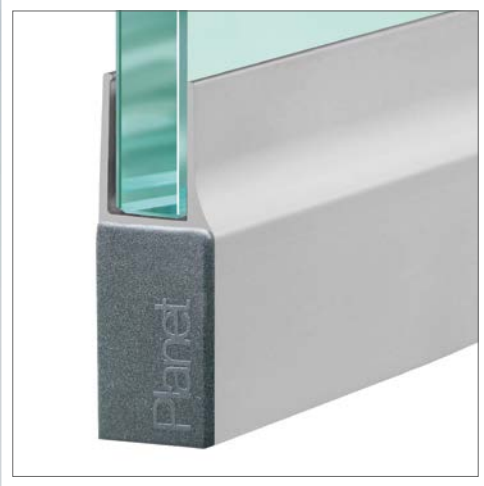

Planet KG-F10 | F12

→ 16,5 x 46 / 52 mm | ↓ 18 mm | ≤ 48 dB

Wichtige Merkmale

- Dichtungshöhe bis ↓ 18 mm
- Bei optimaler Abdichtung Schalldämmwert bis ≤ 48 dB
- Für 1- und 2-flügelige Ganzglastüren mit 10 und 12 mm Glasdicke
- Planet KG-F10 | F12 zum Aufstecken und Kleben
- Einseitige und geräuschlose Auslösung, Flüster-Dichtung
- Dank Parallelabsenkung kein Schleifen über den Boden
- Automatischer Ausgleich bei schiefer / welligem Boden
- Hochwertige Silikonlippe, einfache Hubeinstellung
- Kürzbar bis zur nächst kleineren Lagerlänge
- Kein mühsames Silikon schneiden an den beiden Enden
- 7 Jahre Garantie

Ausführungen

- Planet KG-F10 | F12 → RD ≤ 48 dB, rauchdicht
- Planet KG-F10 | F12 → FH+RD ≤ 48 dB, feuerhemmend und rauchdicht
- Sonderausführungen auf Anfrage

Oberflächen

- Schutzprofil in farblos eloxiert EV1
- Schutzprofil in Edelstahl matt eloxiert

Türarten mit Planet KG-F10 | F12

Weitere Funktionen

Technische Daten

Material des Profils	aluminium, → 16,5 x 46 / 52 mm, EV1 farblos oder Edelstahl matt eloxiert
Dichtungsprofil	hochwertiges Silikon oder hochwertiges selbstverlöschendes Silikon
Dichtungshöhe	bis maximal ↓ 18 mm
Schalldämmwert	bis ≤ 48 dB bei Luftabstand 7 mm; bis ≤ 46 dB bei Luftabstand 14 mm
Hubregulierung	am Auslösestift mit 3 mm Inbus-Schlüssel
Lagerlängen	459, 584, 709, 834, 959, 1084, 1209, 1334, 1459 mm
Sonderlängen	auf Anfrage bis 6000 mm, Schiebetüren bis 1600 mm
Auslösung	einseitig bandseitig
Kürzbar	max. 125 mm
Befestigung	zum Kleben
Aufaufplättchen	Edelstahl, zum Einschlagen, 20 x 20 mm
Prüfzeugnisse	auf Anfrage