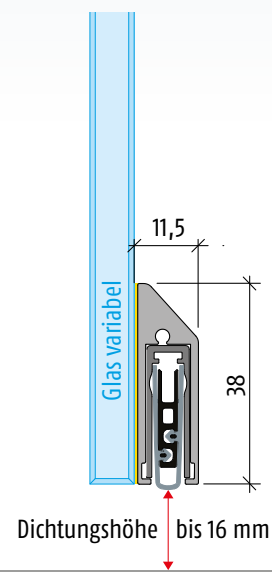

Planet KG-SM-Set schmal

→ 11,5 x 38 mm | ↓ 16mm | ≪ 48 dB

Wichtige Merkmale

- Dichtungshöhe bis ↓ 16 mm
- Einfachste Montage mit Klebandset
- Für neue und bestehende Türen
- Elegante, architektonische Designlösung
- Für linke und rechte Türen einsetzbar
- Einseitige und geräuschlose Auslösung, Flüster-Dichtung
- Dank Parallelabsenkung kein Schleifen über den Boden
- Automatischer Ausgleich bei schiefer / welligem Boden
- Hochwertige Silikonlippe, einfache Hubeinstellung
- Kürzbar bis zur nächst kleineren Lagerlänge
- Kein mühsames Silikon schneiden an den beiden Enden
- 7 Jahre Garantie

Lagerlängen

- 459, 584, 709, 834, 959, 1084, 1209, 1334 und 1459 mm

Oberflächen

- Schutzprofil in farblos eloxiert EV1
- Schutzprofil in Edelstahl matt eloxiert

Montagematerial komplett beiliegend

(→ siehe Abbildung unten)

1. 1 Verpackung
2. 2 Schutzprofil
3. 3 Planet Absenktdichtung
4. 4 Inbus-Schlüssel
5. 5 Montagekleber
6. 6 Abdeckplatten, Auflaufplättchen, Befestigungsschraube
7. 7 Kleband
8. 8 Montageanleitung

Planet KG-SM-Set schmal komplett

Technische Daten siehe Planet KG-S schmal