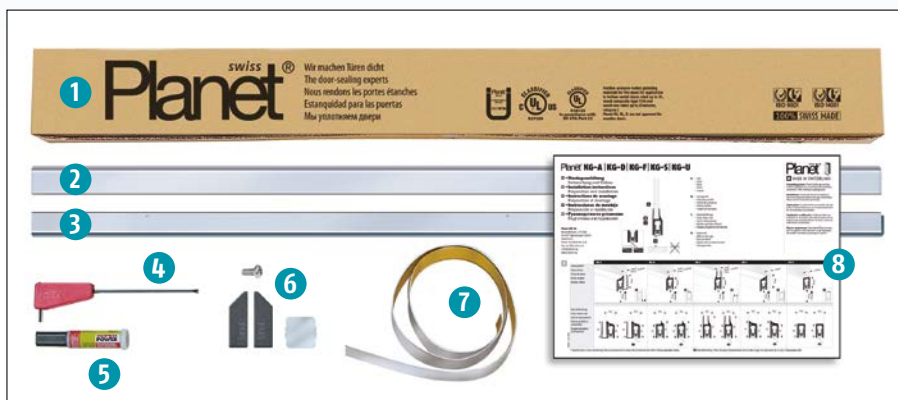

Planet KG-SM-Set schmal komplett

Technische Daten siehe Planet KG-S schmal