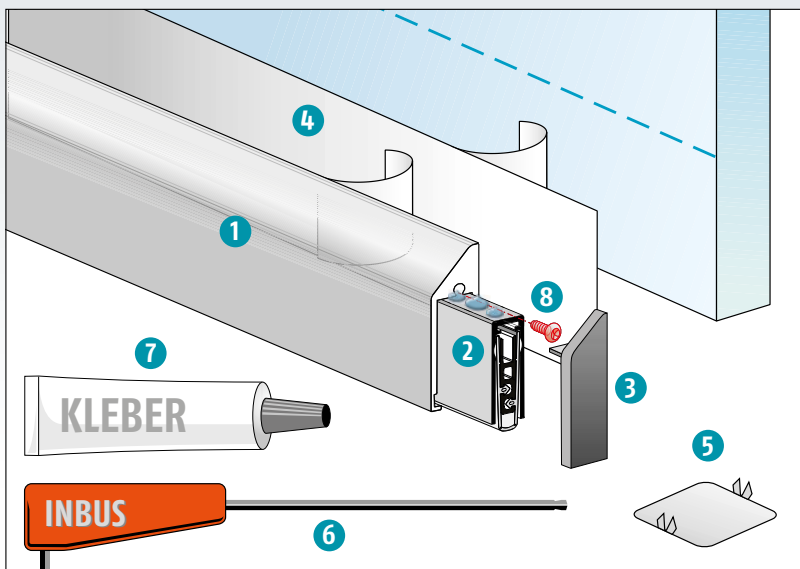

## Wichtige Merkmale

- Dichtungshöhe bis ↓ 16 mm
- Einfachste Montage mit Klebandset
- Für neue und bestehende Türen
- Elegante, architektonische Designlösung
- Für linke und rechte Türen einsetzbar
- Einseitige und geräuschlose Auslösung, Flüster-Dichtung
- Dank Parallelabsenkung kein Schleifen über den Boden
- Automatischer Ausgleich bei schiefer / welligem Boden
- Hochwertige Silikonlippe, einfache Hubeinstellung
- Kürzbar bis zur nächst kleineren Lagerlänge
- Kein mühsames Silikon schneiden an den beiden Enden
- 7 Jahre Garantie

Planet KG-S schmal, mit Schraube für Schnellmontage

**Option:** Planet KG-S schmal, seitlich geklebt auf **Holz**tür

**Option:** Planet KG-S schmal, seitlich geklebt auf **Metall**tür

**Option:** Planet KG-S schmal, seitlich geklebt auf **PVC**-Türen

**Zubehör:** Planet Auflaufplättchen, Befestigungsschraube für Dichtung und Abdeckplatten-Set

**Planet KG-SM-Set schmal bestehend aus**

- 1 Schutzprofil mit vorgerichtetem Doppelklebeband
- 2 Planet KG Absenktdichtung
- 3 Abdeckplatten Schutzprofil (DIN links / DIN rechts)
- 4 Alufarbene Folie (nur für Glastüren)
- 5 Auflaufplatte
- 6 Inbus-Schlüssel
- 7 Montagekleber
- 8 Befestigungsschraube für Dichtung