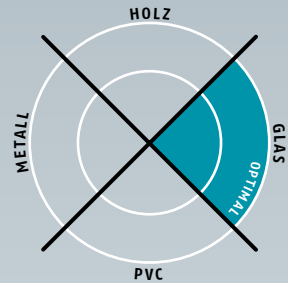

# Planet KG-U → 16,5 x 28 mm | ↓ 18 mm | ≤ 48 dB

## Wichtige Merkmale

- Dichtungshöhe bis ↓ 18 mm
- Bei optimaler Abdichtung Schalldämmwert bis ≤ 48 dB
- Für 1- und 2-flügelige Ganzglastüren ab 12 mm Glasdicke
- Planet KG-U mit UV-Kleber an Glasunterkante (bauseits)
- Planet Absenkdichtung in Schutzprofil U eingeklebt
- Einseitige und geräuschlose Auslösung, Flüster-Dichtung
- Dank Parallelabsenkung kein Schleifen über den Boden
- Automatischer Ausgleich bei schiefem / welligem Boden
- Hochwertige Silikonlippe, einfache Hubeinstellung
- Kürzbar bis zur nächst kleineren Lagerlänge
- 7 Jahre Garantie