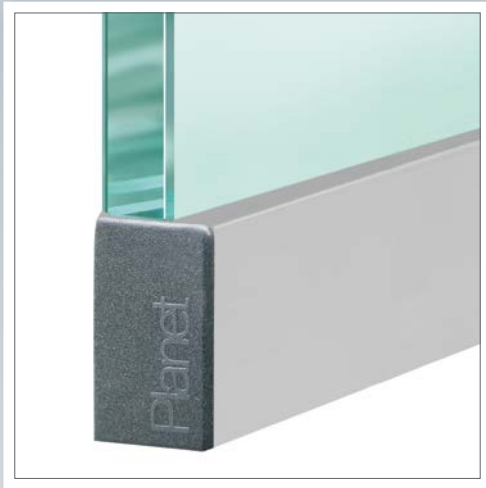

# Planet KG-U → 16,5 x 28 mm | ↓ 18 mm | ≤ 48 dB

## Wichtige Merkmale

- Dichtungshöhe bis ↓ 18 mm
- Bei optimaler Abdichtung Schalldämmwert bis ≤ 48 dB
- Für 1- und 2-flügelige Ganzglastüren ab 12 mm Glasdicke
- Planet KG-U mit UV-Kleber an Glasunterkante (bauseits)
- Planet Absenkdichtung in Schutzprofil U eingeklebt
- Einseitige und geräuschlose Auslösung, Flüster-Dichtung
- Dank Parallelabsenkung kein Schleifen über den Boden
- Automatischer Ausgleich bei schiefem / welligem Boden
- Hochwertige Silikonlippe, einfache Hubeinstellung
- Kürzbar bis zur nächst kleineren Lagerlänge
- 7 Jahre Garantie

## Oberflächen

- Schutzprofil in farblos eloxiert EV1
- Schutzprofil in Edelstahl matt eloxiert