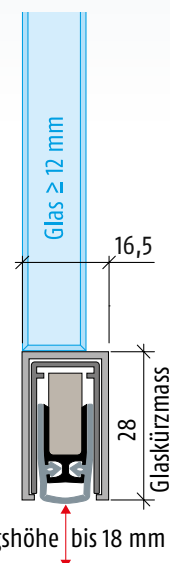

# Planet KG-U → 16,5 x 28 mm | ↓ 18 mm | ≤ 48 dB

## Technische Daten

Material des Profils	Aluminium, → 16,5 x 28 mm, EV1 farblos oder Edelstahl matt eloxiert
Dichtungsprofil	hochwertiges Silikon oder hochwertiges selbstverlöschendes Silikon
Dichtungshöhe	bis ↓ 18 mm
Schalldämmwert	bis ≤ 48 dB bei Luftabstand 7 mm; bis ≤ 46 dB bei Luftabstand 14 mm
Hubregulierung	am Auslösestift mit 3 mm Inbus-Schlüssel
Lagerlängen	459, 584, 709, 834, 959, 1084, 1209, 1334, 1459 mm
Sonderlängen	auf Anfrage bis 6000 mm, Schiebetüren bis 1600 mm
Auslösung	einseitig bandseitig
Kürzbar	max. 125 mm
Befestigung	zum Kleben
Auflaufplättchen	Edelstahl, zum Einschlagen, 20 x 20 mm
Prüfzeugnisse	auf Anfrage