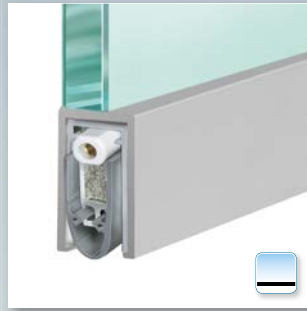

Planet KG-U, UV-geklebt von unten auf Glastür, Auslösesseite