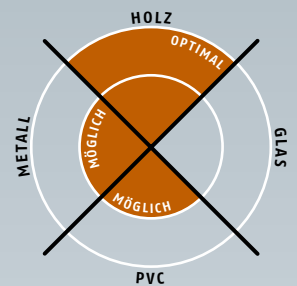

Planet SN (Schiebetür) → 22 x 30 mm | ↓ 7–16 mm mm | ≪ 44 dB

TÜR MATERIALIEN

Wichtige Merkmale

- Planet SN für Schiebetüren
- Keine Türverriegelung nötig durch **Nullkraft-Auslösung**
- Dichtungshöhe: ↓ **7–16 mm**
- Bodenführungs-Set SN – Sorten kurz (Standard) und lang (optional) – für **Bodenluft 7–10 / 10–13 / 13–16 mm**
- Auslösekraft nur **1 N/m**
- Auslösung durch Bodenführung mit Parallelabsenkung
- Kompakte, platzsparende Lösung mit integrierter Bodenführungsnut
- Automatischer Ausgleich bei schiefem Boden
- Bei optimaler Abdichtung Schalldämmwert bis ≪ **44 dB** (bei 7 mm Bodenabstand)
- Hochwertige Silikonlippe
- Kürzbar bis zur nächst kleineren Lagerlänge
- Dichtung leicht demontierbar durch Lösen der Haltewinkel
- 7 Jahre Garantie

Ausführungen / Optionen

- Planet SN → RD ≪ 44 dB, rauchdicht
- DIN L oder DIN R schliessend
- Sonderausführungen auf Anfrage

Türarten mit Planet SN

Weitere Funktionen

Technische Daten

Material des Profils	Aluminium, → 22 x 30 mm
Nutgröße	22,1 mm breit und 30,5 bis 35 mm tief
Dichtungsprofil	hochwertiges Silikon
Dichtungshöhe	↓ 7–16 mm
Bodenführungen	inkl. 3 Stk. für Bodenluft 7–10 / 10–13 / 13–16 mm
Schalldämmwert	bis ≪ 44 dB bei Luftabstand 7 mm
Lagerlängen	755, 880, 1005, 1130, 1255, 1380, 1505, 1630 mm
Sonderlängen	auf Anfrage bis 6000 mm
Auslösung	in der Bodenführung integriert → unsichtbar
Kürzbar	125 mm
Befestigung	seitlich mit Edelstahl-Befestigungswinkel
Prüfzeugnisse	auf Anfrage