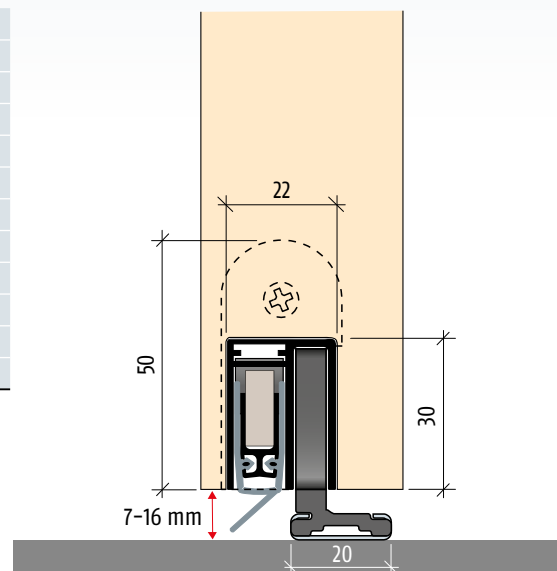

Planet SN (Schiebetür) → 22 x 30 mm | ↓ 7–16 mm mm | ≪ 44 dB

TÜR MATERIALIEN

Wichtige Merkmale

- Planet SN für Schiebetüren
- Keine Türverriegelung nötig durch **Nullkraft-Auslösung**
- Dichtungshöhe: ↓ **7–16 mm**
- Bodenführungs-Set SN – Sorten kurz (Standard) und lang (optional) – für **Bodenluft 7–10 / 10–13 / 13–16 mm**
- Auslösekraft nur **1 N/m**
- Auslösung durch Bodenführung mit Parallelabsenkung
- Kompakte, platzsparende Lösung mit integrierter Bodenführungsnut
- Automatischer Ausgleich bei schiefem Boden
- Bei optimaler Abdichtung Schalldämmwert bis ≪ **44 dB** (bei 7 mm Bodenabstand)
- Hochwertige Silikonlippe
- Kürzbar bis zur nächst kleineren Lagerlänge
- Dichtung leicht demontierbar durch Lösen der Haltewinkel
- 7 Jahre Garantie

Ausführungen / Optionen

- Planet SN → RD ≪ 44 dB, rauchdicht
- DIN L oder DIN R schliessend
- Sonderausführungen auf Anfrage

Türarten mit Planet SN

Weitere Funktionen

Technische Daten

Material des Profils	Aluminium, → 22 x 30 mm
Nutgröße	22,1 mm breit und 30,5 bis 35 mm tief
Dichtungsprofil	hochwertiges Silikon
Dichtungshöhe	↓ 7–16 mm
Bodenführungen	inkl. 3 Stk. für Bodenluft 7–10 / 10–13 / 13–16 mm
Schalldämmwert	bis ≪ 44 dB bei Luftabstand 7 mm
Lagerlängen	755, 880, 1005, 1130, 1255, 1380, 1505, 1630 mm
Sonderlängen	auf Anfrage bis 6000 mm
Auslösung	in der Bodenführung integriert → unsichtbar
Kürzbar	125 mm
Befestigung	seitlich mit Edelstahl-Befestigungswinkel
Prüfzeugnisse	auf Anfrage

Planet SN Profil mit Bodenführung

Planet Montageset SN

Bodenführungs-Set SN, kurz (standard) bestehend aus 3 Kulissen SN für Bodenluft 7-16 mm und Bodenblech SN zum Verschrauben

Planet SN eingebaut

Planet SN eingebaut mit Bodenführung SN