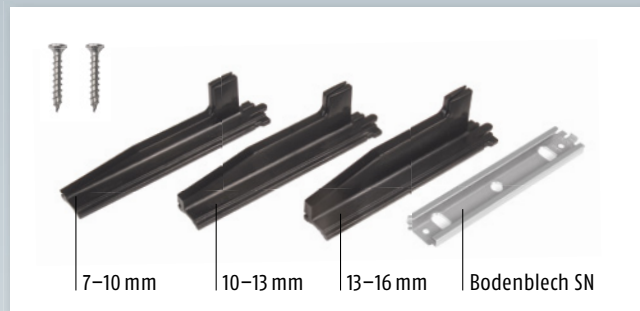

Planet SN (Schiebetür) → 22 x 30 mm | ↓ 7–16 mm mm | ≪ 44 dB

TÜR MATERIALIEN

Wichtige Merkmale

- Planet SN für Schiebetüren
- Keine Türverriegelung nötig durch **Nullkraft-Auslösung**
- Dichtungshöhe: ↓ **7–16 mm**
- Bodenführungs-Set SN – Sorten kurz (Standard) und lang (optional) – für **Bodenluft 7–10 / 10–13 / 13–16 mm**
- Auslösekraft nur **1 N/m**
- Auslösung durch Bodenführung mit Parallelabsenkung
- Kompakte, platzsparende Lösung mit integrierter Bodenführungsnut
- Automatischer Ausgleich bei schiefem Boden
- Bei optimaler Abdichtung Schalldämmwert bis ≪ **44 dB** (bei 7 mm Bodenabstand)
- Hochwertige Silikonlippe
- Kürzbar bis zur nächst kleineren Lagerlänge
- Dichtung leicht demontierbar durch Lösen der Haltewinkel
- 7 Jahre Garantie

Ausführungen / Optionen

- Planet SN → RD ≪ 44 dB, rauchdicht
- DIN L oder DIN R schliessend
- Sonderausführungen auf Anfrage

Türarten mit Planet SN

Weitere Funktionen

Technische Daten

Material des Profils	Aluminium, → 22 x 30 mm
Nutgröße	22,1 mm breit und 30,5 bis 35 mm tief
Dichtungsprofil	hochwertiges Silikon
Dichtungshöhe	↓ 7–16 mm
Bodenführungen	inkl. 3 Stk. für Bodenluft 7–10 / 10–13 / 13–16 mm
Schalldämmwert	bis ≪ 44 dB bei Luftabstand 7 mm
Lagerlängen	755, 880, 1005, 1130, 1255, 1380, 1505, 1630 mm
Sonderlängen	auf Anfrage bis 6000 mm
Auslösung	in der Bodenführung integriert → unsichtbar
Kürzbar	125 mm
Befestigung	seitlich mit Edelstahl-Befestigungswinkel
Prüfzeugnisse	auf Anfrage

Planet SN Profil mit Bodenführung

Planet Montageset SN

Bodenführungs-Set SN, kurz (standard) bestehend aus 3 Kulissen SN für Bodenluft 7-16 mm und Bodenblech SN zum Verschrauben

Planet SN eingebaut

Planet SN eingebaut mit Bodenführung SN

Bodenführungs-Set SN, lang (optional) bestehend aus 3 Kulissen SN lang für Bodenluft 7-16 mm und Bodenblech SN zum Verschrauben

Bestellangaben

Planet SN → RD ≤ 44 dB
inkl. Planet Montageset SN und Bodenführungs-Set SN, kurz für Bodenluft 7-16 mm