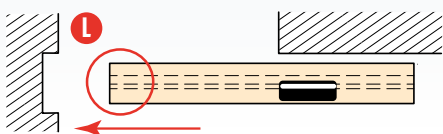

Bestellangaben DIN L / DIN R

Bestellangaben:
Planet SN Einbau **L**, mit Bodenführung