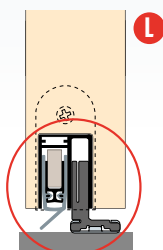

Bestellangaben:
Planet SN Einbau **R**, mit Bodenführung