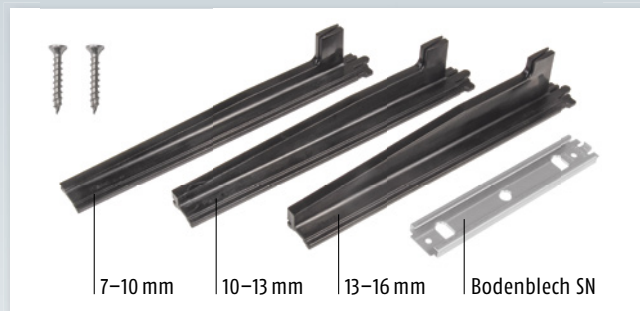

Planet SN (Schiebetür) → 22 x 30 mm | ↓ 7–16 mm mm | ≪ 44 dB

TÜR MATERIALIEN

Wichtige Merkmale

- Planet SN für Schiebetüren
- Keine Türverriegelung nötig durch **Nullkraft-Auslösung**
- Dichtungshöhe: ↓ **7–16 mm**
- Bodenführungs-Set SN – Sorten kurz (Standard) und lang (optional) – für **Bodenluft 7–10 / 10–13 / 13–16 mm**
- Auslösekraft nur **1 N/m**
- Auslösung durch Bodenführung mit Parallelabsenkung
- Kompakte, platzsparende Lösung mit integrierter Bodenführungsnut
- Automatischer Ausgleich bei schiefem Boden
- Bei optimaler Abdichtung Schalldämmwert bis ≪ **44 dB** (bei 7 mm Bodenabstand)
- Hochwertige Silikonlippe
- Kürzbar bis zur nächst kleineren Lagerlänge
- Dichtung leicht demontierbar durch Lösen der Haltewinkel
- 7 Jahre Garantie

Ausführungen / Optionen

- Planet SN → RD ≪ 44 dB, rauchdicht
- DIN L oder DIN R schliessend
- Sonderausführungen auf Anfrage

Türarten mit Planet SN

Weitere Funktionen

Technische Daten

Material des Profils	Aluminium, → 22 x 30 mm
Nutgröße	22,1 mm breit und 30,5 bis 35 mm tief
Dichtungsprofil	hochwertiges Silikon
Dichtungshöhe	↓ 7–16 mm
Bodenführungen	inkl. 3 Stk. für Bodenluft 7–10 / 10–13 / 13–16 mm
Schalldämmwert	bis ≪ 44 dB bei Luftabstand 7 mm
Lagerlängen	755, 880, 1005, 1130, 1255, 1380, 1505, 1630 mm
Sonderlängen	auf Anfrage bis 6000 mm
Auslösung	in der Bodenführung integriert → unsichtbar
Kürzbar	125 mm
Befestigung	seitlich mit Edelstahl-Befestigungswinkel
Prüfzeugnisse	auf Anfrage

Planet SN Profil mit Bodenführung

Planet Montageset SN

Bodenführungs-Set SN, kurz (standard) bestehend aus 3 Kulissen SN für Bodenluft 7-16 mm und Bodenblech SN zum Verschrauben

Planet SN eingebaut

Planet SN eingebaut mit Bodenführung SN

Bodenführungs-Set SN, lang (optional) bestehend aus 3 Kulissen SN lang für Bodenluft 7-16 mm und Bodenblech SN zum Verschrauben

Bestellangaben

Planet SN → RD ≤ 44 dB
inkl. Planet Montageset SN und Bodenführungs-Set SN, kurz für Bodenluft 7-16 mm