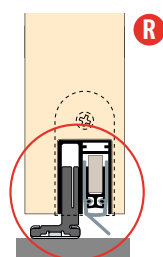

Artikel-Nr. 105xxx L | R*

DIN L oder DIN R schliessend → siehe unten

* xxx = Profillängen siehe Preisliste

Zubehör | Optionen

Planet Bodenführungs-Set SN, kurz, DIN R für Bodenluft 7-10 / 10-13 / 13-16 mm (standard)	Artikel-Nr. 902035
Planet Bodenführungs-Set SN, kurz, DIN L für Bodenluft 7-10 / 10-13 / 13-16 mm (standard)	Artikel-Nr. 902036
Planet Bodenführungs-Set SN, lang, DIN R für Bodenluft 7-10 / 10-13 / 13-16 mm (optional)	Artikel-Nr. 902037
Planet Bodenführungs-Set SN, lang, DIN L für Bodenluft 7-10 / 10-13 / 13-16 mm (optional)	Artikel-Nr. 902038
Planet Montageset SN für Holz, DIN R	Artikel-Nr. 902033
Planet Montageset SN für Holz, DIN L	Artikel-Nr. 902034

Bestellangaben DIN L / DIN R

Bestellangaben:
Planet SN Einbau **L**, mit Bodenführung

Bestellangaben:
Planet SN Einbau **R**, mit Bodenführung

Ausschreibungstext

Planet SN → RD (rauchdicht) ≤ 44 dB

Automatische Türabsenkdichtung **Planet SN → RD ≤ 44 dB**, für Schall- und Rauchschutz-Schiebetüren, Auslösung durch Bodenführung mit Parallelabsenkung, Dichtungshöhe ↓ 7-10 / 10-13 / 13-16 mm, zum Einnuten bündig. Lippe aus Silikon, seitliche Befestigung inkl. Bodenführung. Profil aus Aluminium → 22 x 30 mm.